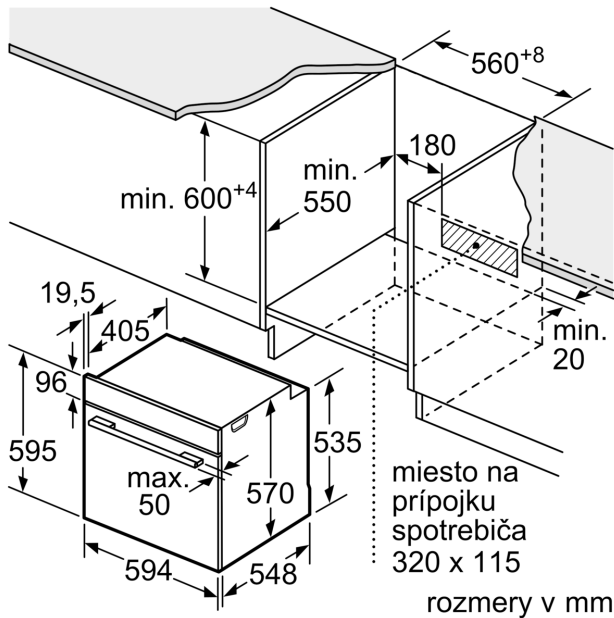

Séria 4, Zabudovateľná rúra na pečenie, 60 x 60 cm, Čierna HBA372EB0

Zabudovateľná rúra s funkciou AutoPilot: automaticky pripraví dokonalé jedlá.

Rozmery a technické informácie

- rozmery spotrebica (V x Š x H): 595 mm x 594 mm x 548 mm
- rozmery niky (V x Š x H): 585 mm - 595 mm x 560 mm - 568 mm x 550 mm
- "Rozmery potrebné pre zabudovanie nájdete v inštaláčnych materiáloch."

Technické informácie

- dĺžka napájacieho kábla: 120 cm
- napätie: 220 - 240 V
- celkový príkon elektro: 3.6 kW
- trieda spotreby energie (podľa normy EU 65/2014): A
- spotreba energie na cyklus pri konvenčnom ohreve: 0.99 kWh (na stupnici triedy energetickej účinnosti od A+++ do D) spotreba energie na cyklus v režime cirkulácie vzduchu: 0.81 kWh
- počet priestorov na pečenie: 1 zdroj tepla: elektrina objem priestoru na pečenie: 71 l

**Séria 4, Zabudovateľná rúra na pečenie, 60 x 60 cm, Čierna
HBA372EB0**

Rozmery v mm

A: 19,5 mm
B: Priestor pre pripojenie spotrebiča 320 x 115 mm

zabudovanie s varným panelom