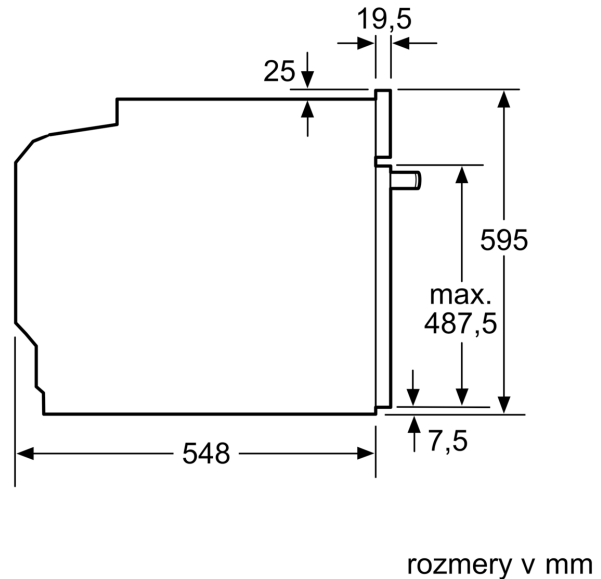

Séria 4, Zabudovateľná rúra na pečenie, 60 x 60 cm, Čierna HBA372EB0

Zabudovateľná rúra s funkciou AutoPilot: automaticky pripraví dokonalé jedlá.

Rozmery a technické informácie

- rozmery spotrebica (V x Š x H): 595 mm x 594 mm x 548 mm
- rozmery niky (V x Š x H): 585 mm - 595 mm x 560 mm - 568 mm x 550 mm
- "Rozmery potrebné pre zabudovanie nájdete v inštaláčnych materiáloch."

Technické informácie

- dĺžka napájacieho kábla: 120 cm
- napätie: 220 - 240 V
- celkový príkon elektro: 3.6 kW
- trieda spotreby energie (podľa normy EU 65/2014): A
- spotreba energie na cyklus pri konvenčnom ohreve: 0.99 kWh (na stupnici triedy energetickej účinnosti od A+++ do D) spotreba energie na cyklus v režime cirkulácie vzduchu: 0.81 kWh
- počet priestorov na pečenie: 1 zdroj tepla: elektrina objem priestoru na pečenie: 71 l

**Séria 4, Zabudovateľná rúra na pečenie, 60 x 60 cm, Čierna
HBA372EB0**

Rozmery v mm

A: 19,5 mm
B: Priestor pre pripojenie spotrebiča 320 x 115 mm

zabudovanie s varným panelom