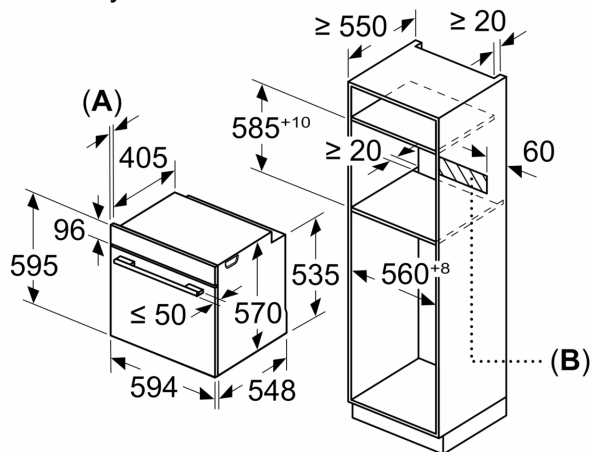

Séria 4, Zabudovateľná rúra na pečenie, 60 x 60 cm, Čierna HBA372EB0

Zabudovateľná rúra s funkciou AutoPilot: automaticky pripraví dokonalé jedlá.

Rozmery a technické informácie

- rozmery spotrebica (V x Š x H): 595 mm x 594 mm x 548 mm
- rozmery niky (V x Š x H): 585 mm - 595 mm x 560 mm - 568 mm x 550 mm
- "Rozmery potrebné pre zabudovanie nájdete v inštaláčnych materiáloch."

Technické informácie

- dĺžka napájacieho kábla: 120 cm
- napätie: 220 - 240 V
- celkový príkon elektro: 3.6 kW
- trieda spotreby energie (podľa normy EU 65/2014): A
- spotreba energie na cyklus pri konvenčnom ohreve: 0.99 kWh (na stupnici triedy energetickej účinnosti od A+++ do D) spotreba energie na cyklus v režime cirkulácie vzduchu: 0.81 kWh
- počet priestorov na pečenie: 1 zdroj tepla: elektrina objem priestoru na pečenie: 71 l

**Séria 4, Zabudovateľná rúra na pečenie, 60 x 60 cm, Čierna
HBA372EB0**

Rozmery v mm

A: 19,5 mm
B: Priestor pre pripojenie spotrebiča 320 x 115 mm

zabudovanie s varným panelom